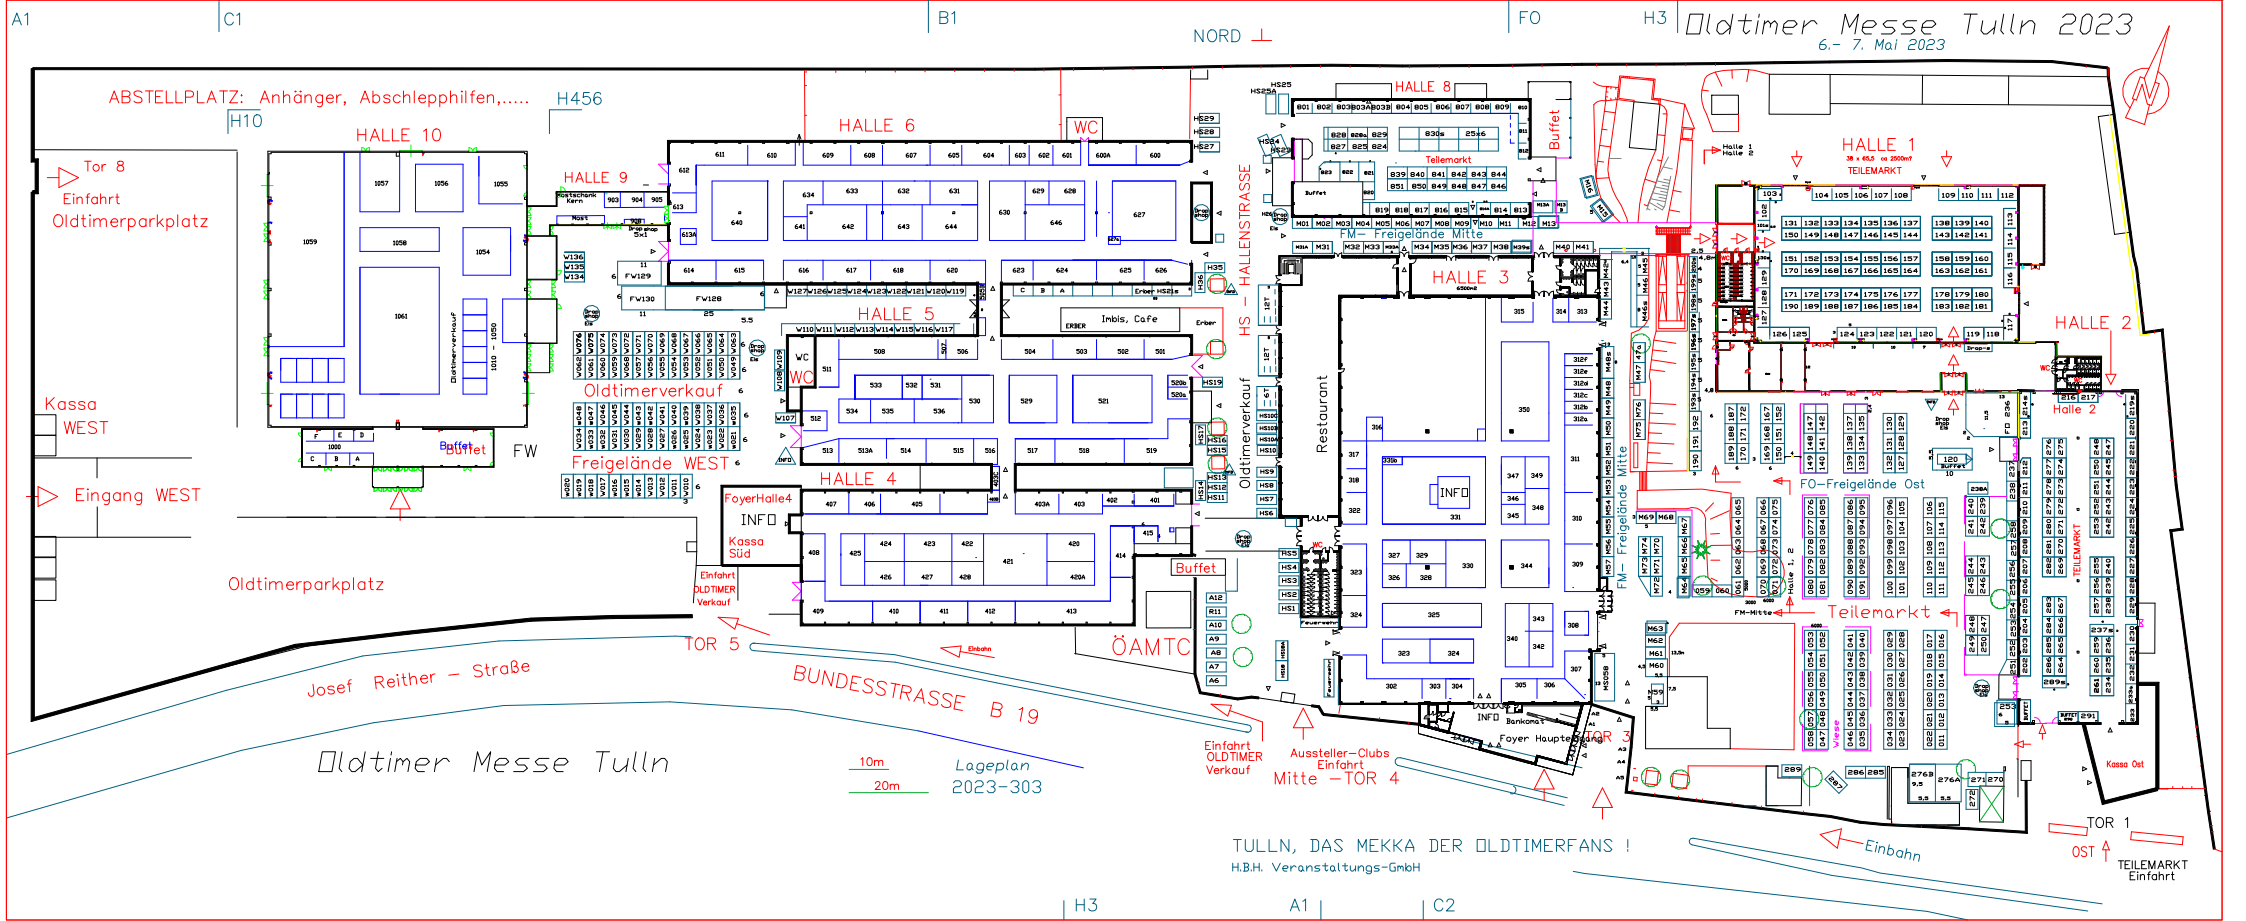

# Oldtimer Messe Tulln 2023

6.- 7. Mai 2023

NORD ↑

ABSTELLPLATZ: Anhänger, Abschlepphilfen,.....

Tor 8  
Einfahrt  
Oldtimerparkplatz

Kassa  
WEST

Eingang WEST

Oldtimerparkplatz

Josef Reither - Straße

Oldtimer Messe Tulln

10m  
20m  
Lageplan  
2023-2030

TULLN, DAS MEKKA DER OLDTIMERFANS!  
H.B.H. Veranstaltungs-GmbH

TOR 1  
OST ↑  
TEILEMARKT  
Einfahrt

H3 | A1 | C2